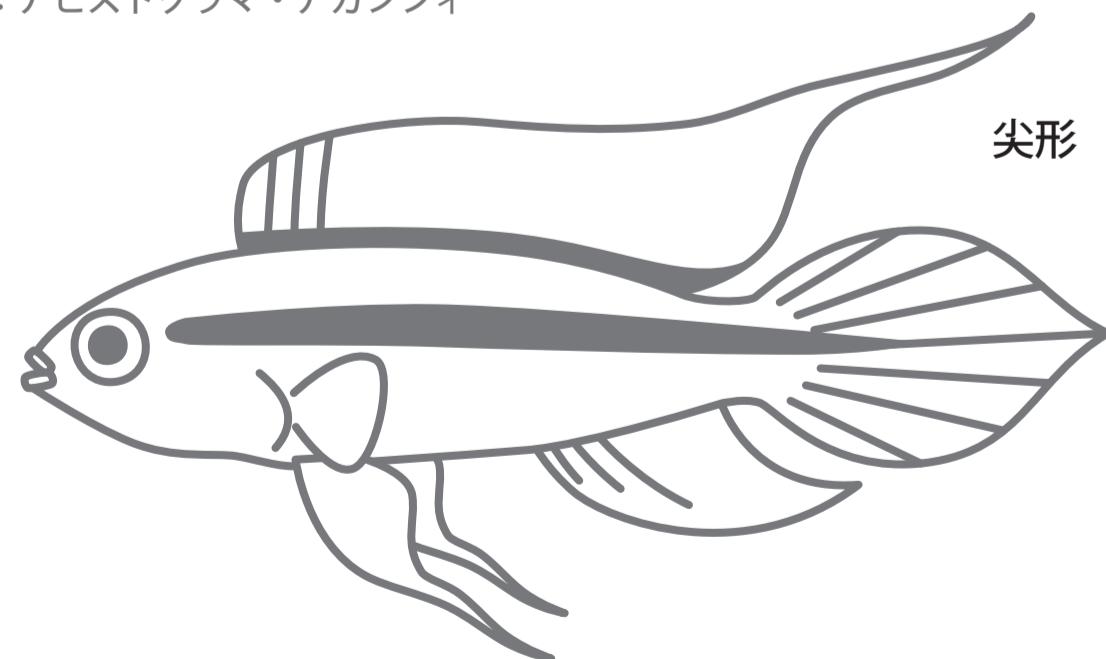

尾びれの形

e.g. Asian bonytongue

例：アジア・アロワナ

円形（えんけい）

e.g. Striped beakfish

例：イシダイ

截形（せつけい）

e.g. Freshwater angelfish

例：エンゼル・フィッシュ

湾入形（わんにゅうけい）

e.g. Clown loach

例：クラウン・ローチ

二叉形（にさけい）

e.g. Apistogramma agassizii

例：アピストグラマ・アガシジイ

尖形（せんけい）

e.g. Pacific bluefin tuna

例：クロマグロ

三日月形（みかづきけい）