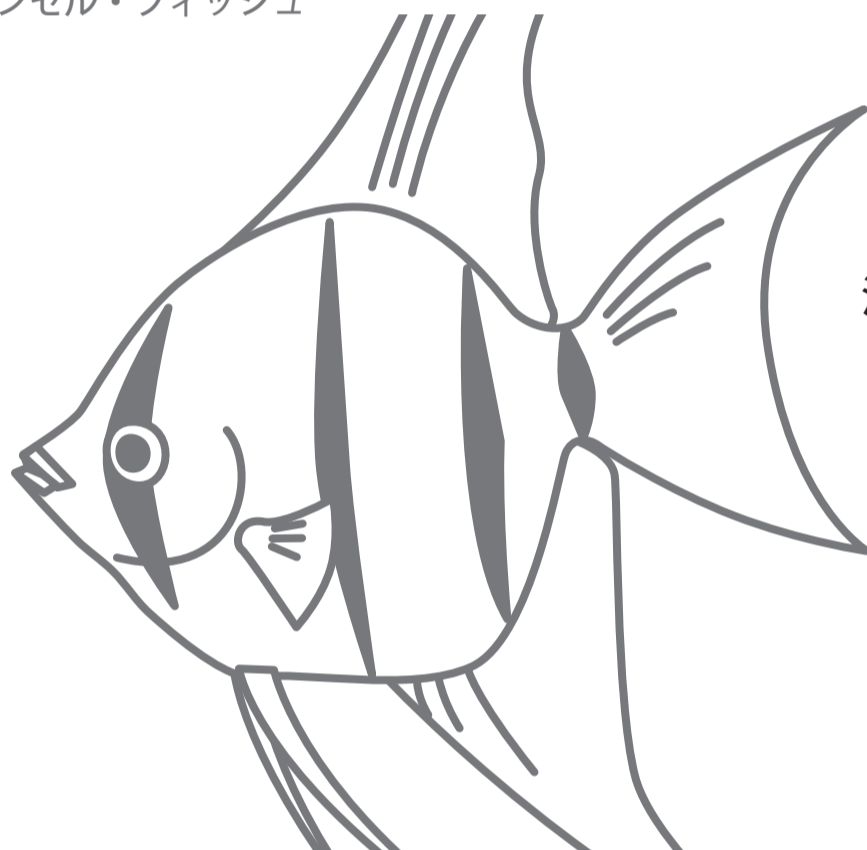

尾びれの形

e.g. Asian bonytongue

例：アジア・アロワナ

円形（えんけい）

e.g. Striped beakfish

例：イシダイ

截形（せつけい）

e.g. Freshwater angelfish

例：エンゼル・フィッシュ

湾入形（わんにゅうけい）

e.g. Clown loach

例：クラウン・ローチ

二叉形（にさけい）

e.g. Apistogramma agassizii

例：アピストグラマ・アガシジイ

尖形（せんけい）

e.g. Pacific bluefin tuna

例：クロマグロ

三日月形（みかづきけい）