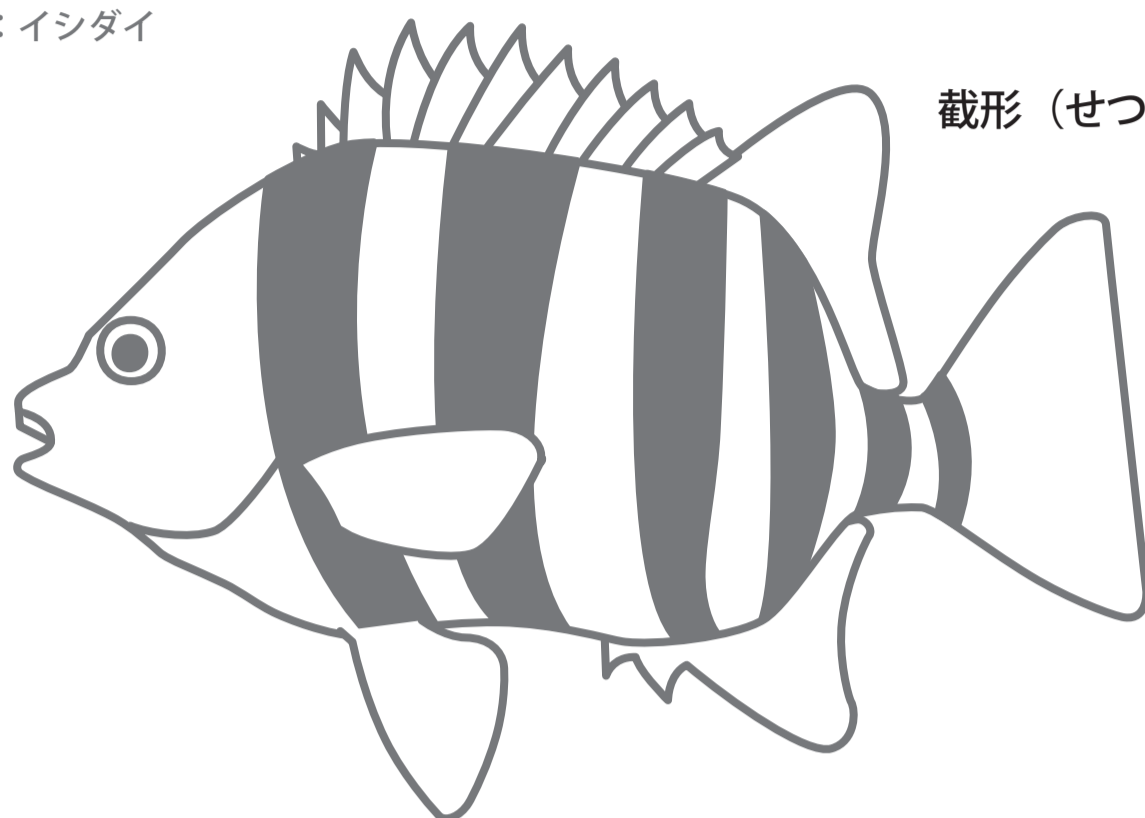

尾びれの形

e.g. Asian bonytongue

例：アジア・アロワナ

円形（えんけい）

e.g. Striped beakfish

例：イシダイ

截形（せつけい）

e.g. Freshwater angelfish

例：エンゼル・フィッシュ

湾入形（わんにゅうけい）

e.g. Clown loach

例：クラウン・ローチ

二叉形（にさけい）

e.g. Apistogramma agassizii

例：アピストグラマ・アガシジイ

尖形（せんけい）

e.g. Pacific bluefin tuna

例：クロマグロ

三日月形（みかづきけい）