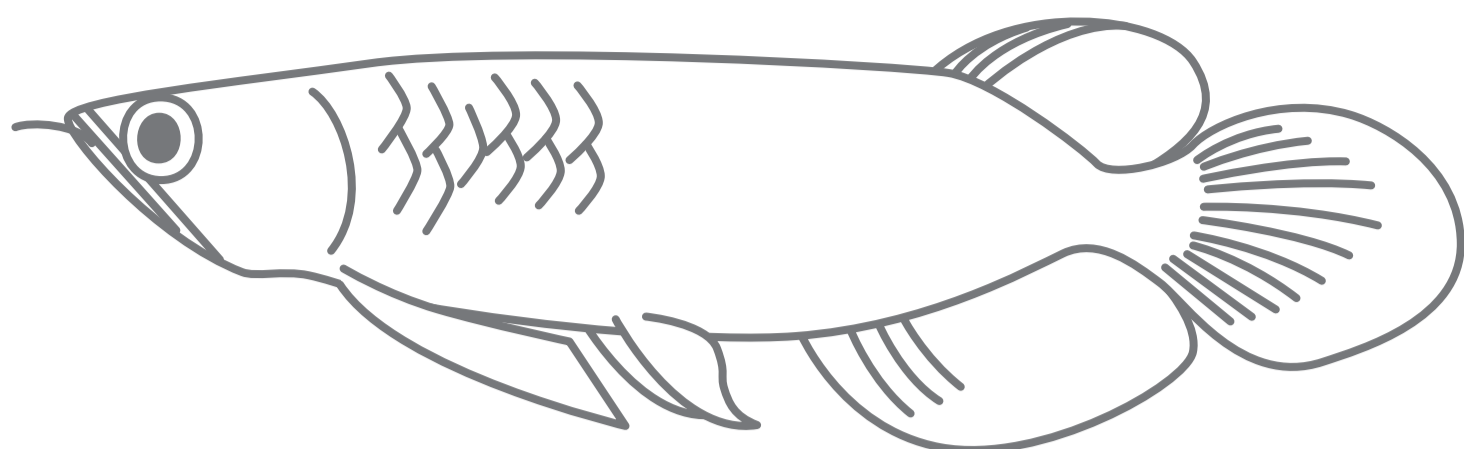

尾びれの形

e.g. Asian bonytongue

例：アジア・アロワナ

円形（えんけい）

e.g. Striped beakfish

例：イシダイ

截形（せつけい）

e.g. Freshwater angelfish

例：エンゼル・フィッシュ

湾入形（わんにゅうけい）

e.g. Clown loach

例：クラウン・ローチ

二叉形（にさけい）

e.g. Apistogramma agassizii

例：アピストグラマ・アガシジイ

尖形（せんけい）

e.g. Pacific bluefin tuna

例：クロマグロ

三日月形（みかづきけい）