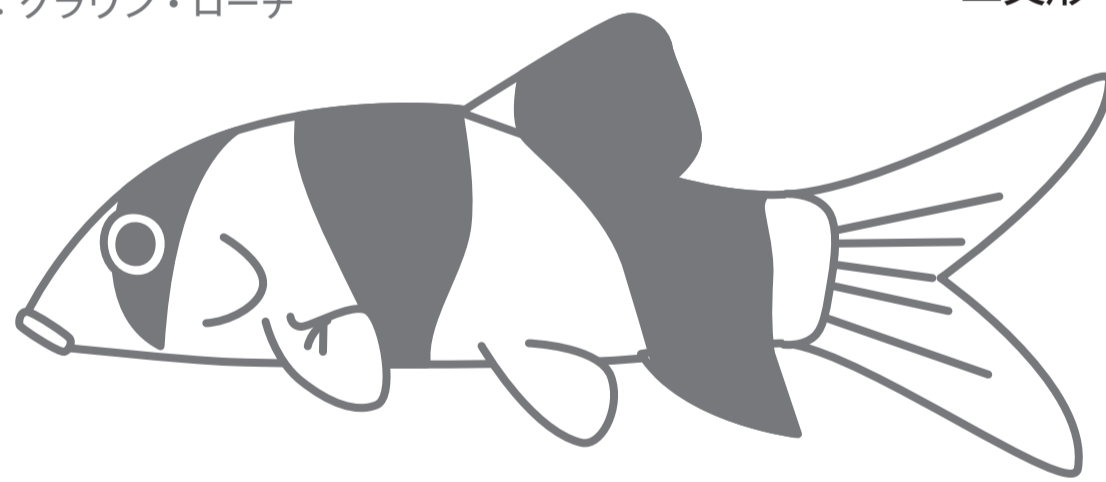

尾びれの形

e.g. Asian bonytongue

例：アジア・アロワナ

円形（えんけい）

e.g. Striped beakfish

例：イシダイ

截形（せつけい）

e.g. Freshwater angelfish

例：エンゼル・フィッシュ

湾入形（わんにゅうけい）

e.g. Clown loach

例：クラウン・ローチ

二叉形（にさけい）

e.g. Apistogramma agassizii

例：アピストグラマ・アガシジイ

尖形（せんけい）

e.g. Pacific bluefin tuna

例：クロマグロ

三日月形（みかづきけい）